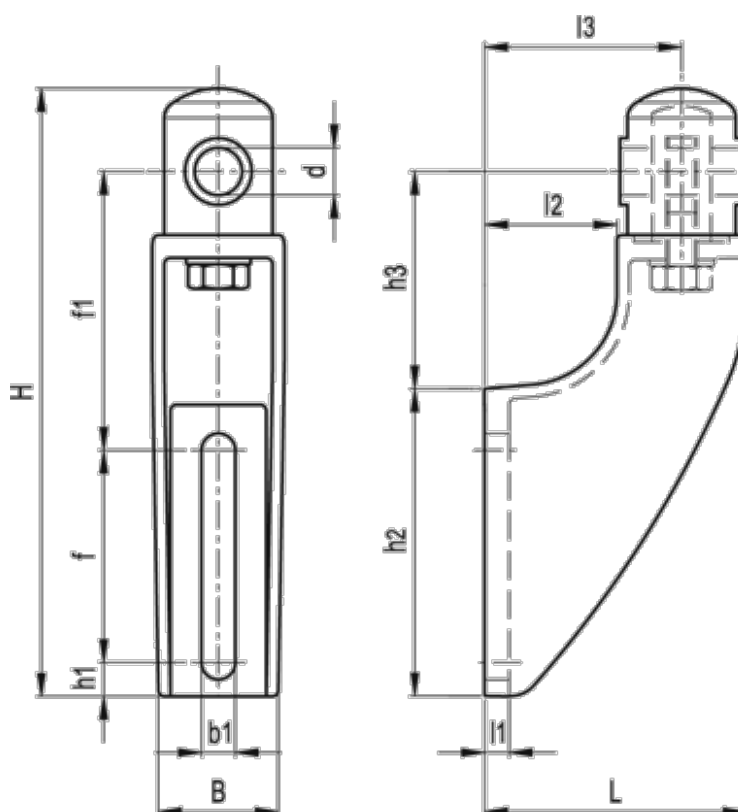

Varenummer: 2310419665
Beskrivelse: E+G Profilbeslag
SPR.14-B

Mål

| | |
|----------|----------------|
| B = 41 | h3 = 70 |
| b1 = 11 | L = 85 |
| d = 14 | l1 = 8 |
| f = 69 | l2 = 43 |
| f1 = 90 | l3 = 64 |
| H = 193 | Vægt (g) = 195 |
| h1 = 11 | |
| h2 = 100 | |